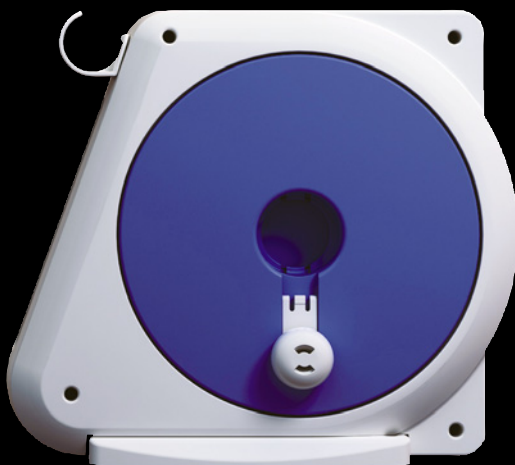

蛇口一体型浄水器

「毎日使うものだから、健やかな水を上手に使っていただきたい」という思いから、業界で初めて浄水器をハンドシャワー水栓のグリップに内蔵し、これまで存在しなかった「蛇口一体型浄水器 みず工房」を開発しました。2000年の発売以来、浄水でシャワーが使える、毎日の捨て水不要など、使いやすさと環境に配慮した機能が認められ、多くのお客様にご使用いただいております。

みず工房グース

■浄水器の構造

散水用品

1980年に水の出方を5種類に変えられる散水ノズル「ノズルファイブ」を発売し、散水用品市場を開拓しました。以来ホームインフラメント商品を通じて水に役割を与え、ガーデニングや洗車など、人の暮らしに快適・便利さをおとどけています。お客様目線での新規提案、また品揃えの豊富さにより、園芸散水用品の販売シェアにおいて国内トップメーカーになりました。

オーロラ nano

■このページ内容に関するお問い合わせ先

株式会社 タカギ 総務部