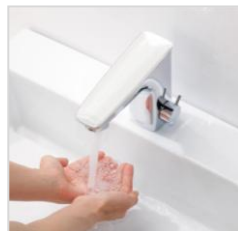

★水の力で電気をつくる

水流を利用して水力発電し、人体の感知や水の出し止めの制御を行う発電技術。制御に必要な電力を水力発電でまかなうため電源は不要です。

TEXN型
発電の仕組み(イメージ図)