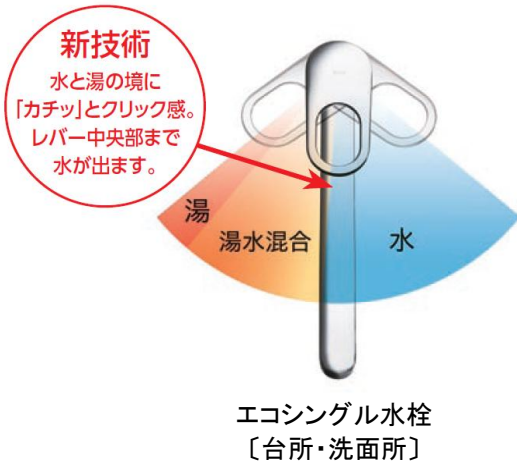

# TOTO FAUCET

水まわり商品はみんなが毎日使うものだからこそ、  
日々の小さな積み重ねが地球環境へ大きな影響を与えます。  
TOTOでは、毎日の暮らしの中で知らず知らずのうちに、  
地球環境を守ることでできる商品開発を進めています。

**人と暮らしと、地球環境のかけ橋として。**

培われてきた「3つのエコ技術」で水資源を守ります

空気を混ぜて  
心地よく

こまめに  
節水・節湯

水の力で  
電気をつくる

## ★こまめに節水・節湯

ワンタッチで出し止めができる、手元のボタンで出し止めできるなど、こまめに水や湯を制御する技術とアイデアで、節水・節湯性能を高めています。

## ★空気を混ぜて心地よく

水・湯の量を減らしながらも、たっぷりとした使い心地を両立させるための水と空気を混ぜる技術。低流量でも快適な使い心地を実現したTOTO独自の技術です。