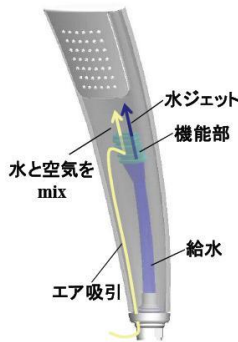

## ★こまめに節水・節湯

ワンタッチで出し止めができる、手元のボタンで出し止めできるなど、こまめに水や湯を制御する技術とアイデアで、節水・節湯性能を高めています。

## ★空気を混ぜて心地よく

水・湯の量を減らしながらも、たっぷりとした使い心地を両立させるための水と空気を混ぜる技術。低流量でも快適な使い心地を実現したTOTO独自の技術です。

## ★水の力で電気をつくる

水流を利用して水力発電し、人体の感知や水の出し止めの制御を行う発電技術。制御に必要な電力を水力発電でまかなうため電源は不要です。

TEXN型  
発電の仕組み(イメージ図)

このページに関するお問い合わせは…